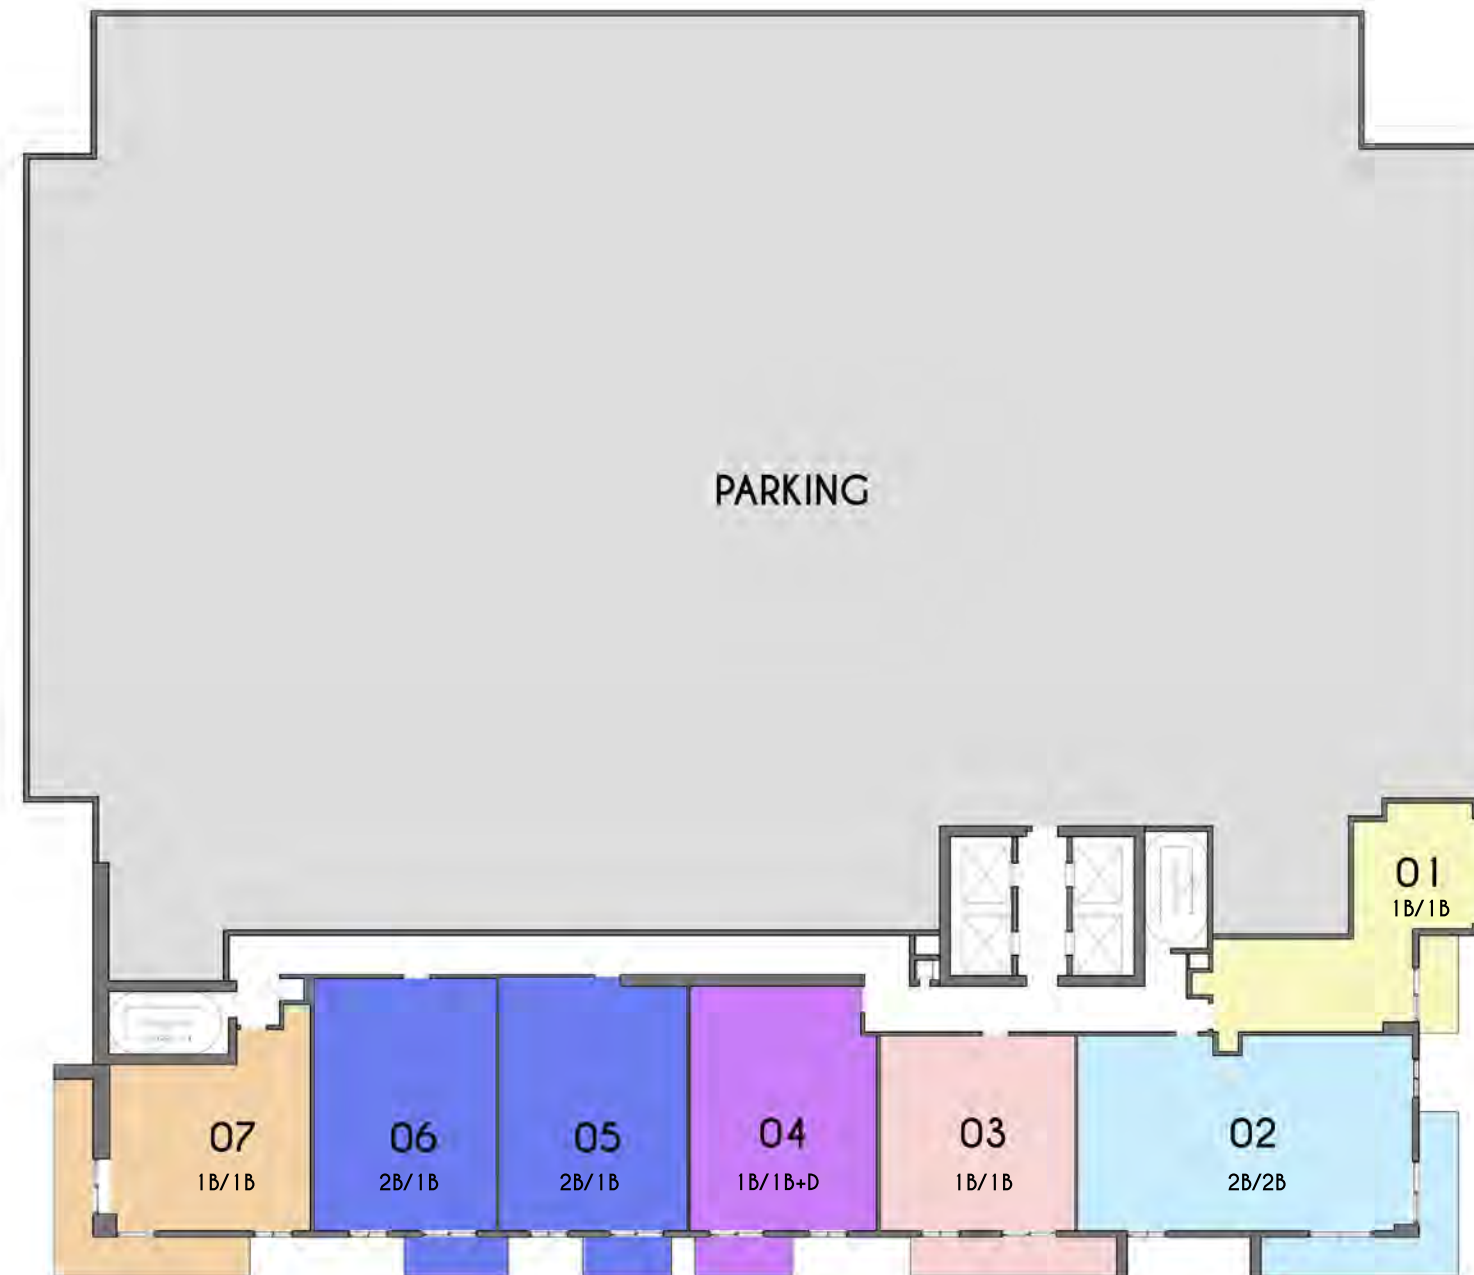

KEYPLAN LEVELS 02-08