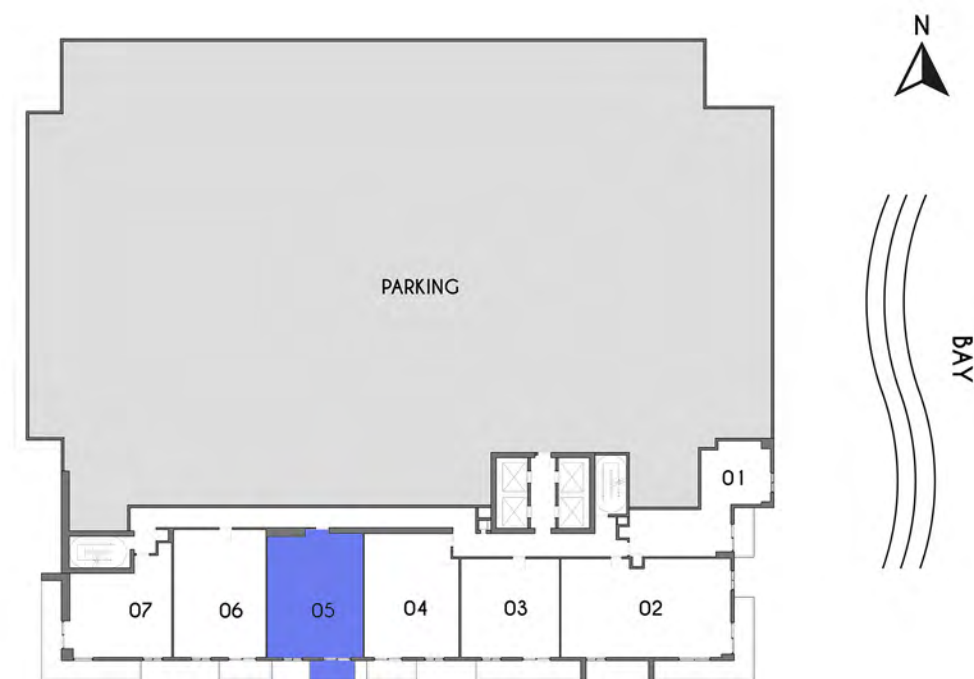

UNITS 805 - 205

LEVELS 02-08
2 BEDROOMS / 1 BATHROOM
TOTAL SQ FT - 850