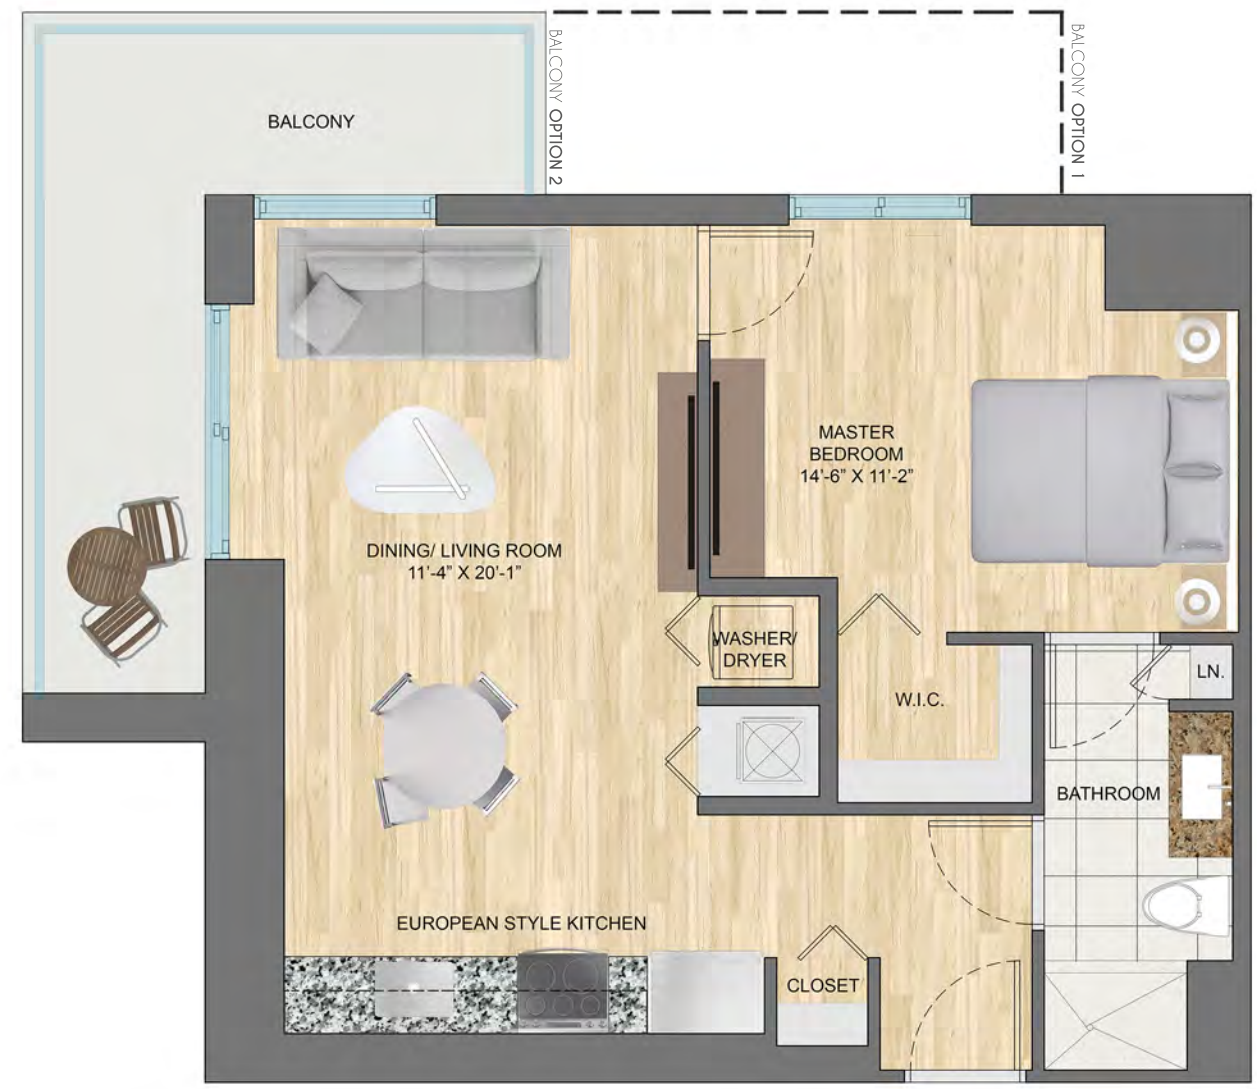

BALCONY OPTION 2
LEVELS
15-16-17-18
23-24-25-26
31-32-33-34

BALCONY OPTION 1
LEVELS
10-11-12-14
19-20-21-22
27-28-19-30
35-36