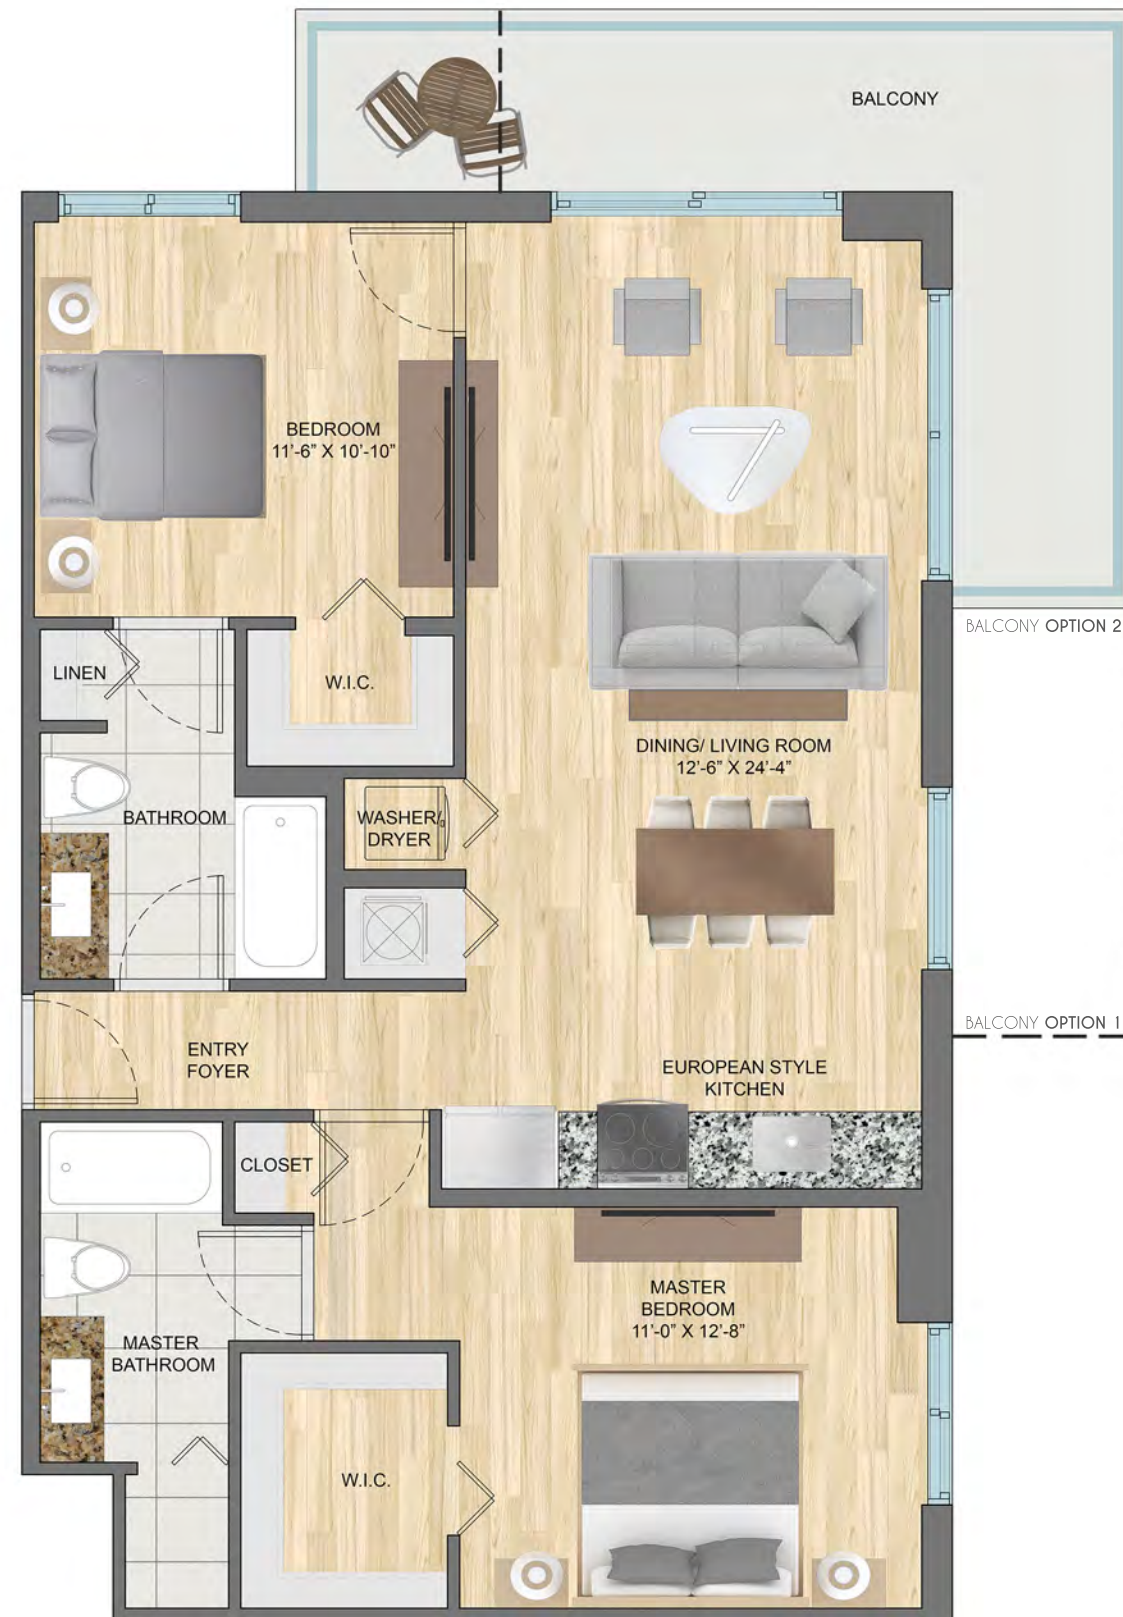

MIAMI PLAZA

1500 NE MIAMI PL, MIAMI FL . 33132

UNITS 3612 - 912

LEVELS 09-36

2 BEDROOMS / 2 BATHROOMS

TOTAL SQ FT - 1,160