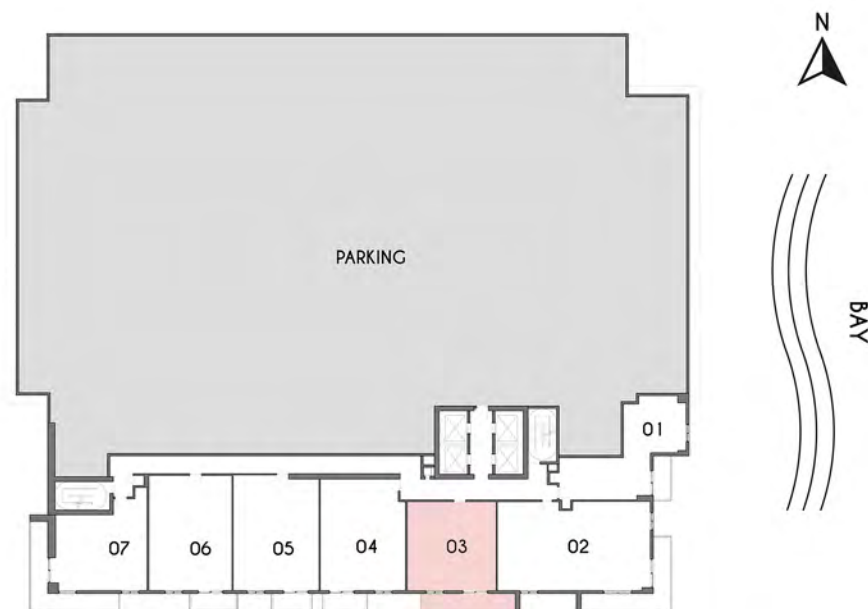

# MIAMI PLAZA

1500 NE MIAMI PL, MIAMI FL . 33132

UNITS **803 - 303**

**LEVELS 02-09**

1 BEDROOM / 1 BATHROOM

TOTAL SQ FT - 810

BALCONY OPTION 1  
LEVELS 6-7-8

BALCONY OPTION 2  
LEVELS 3-4-5